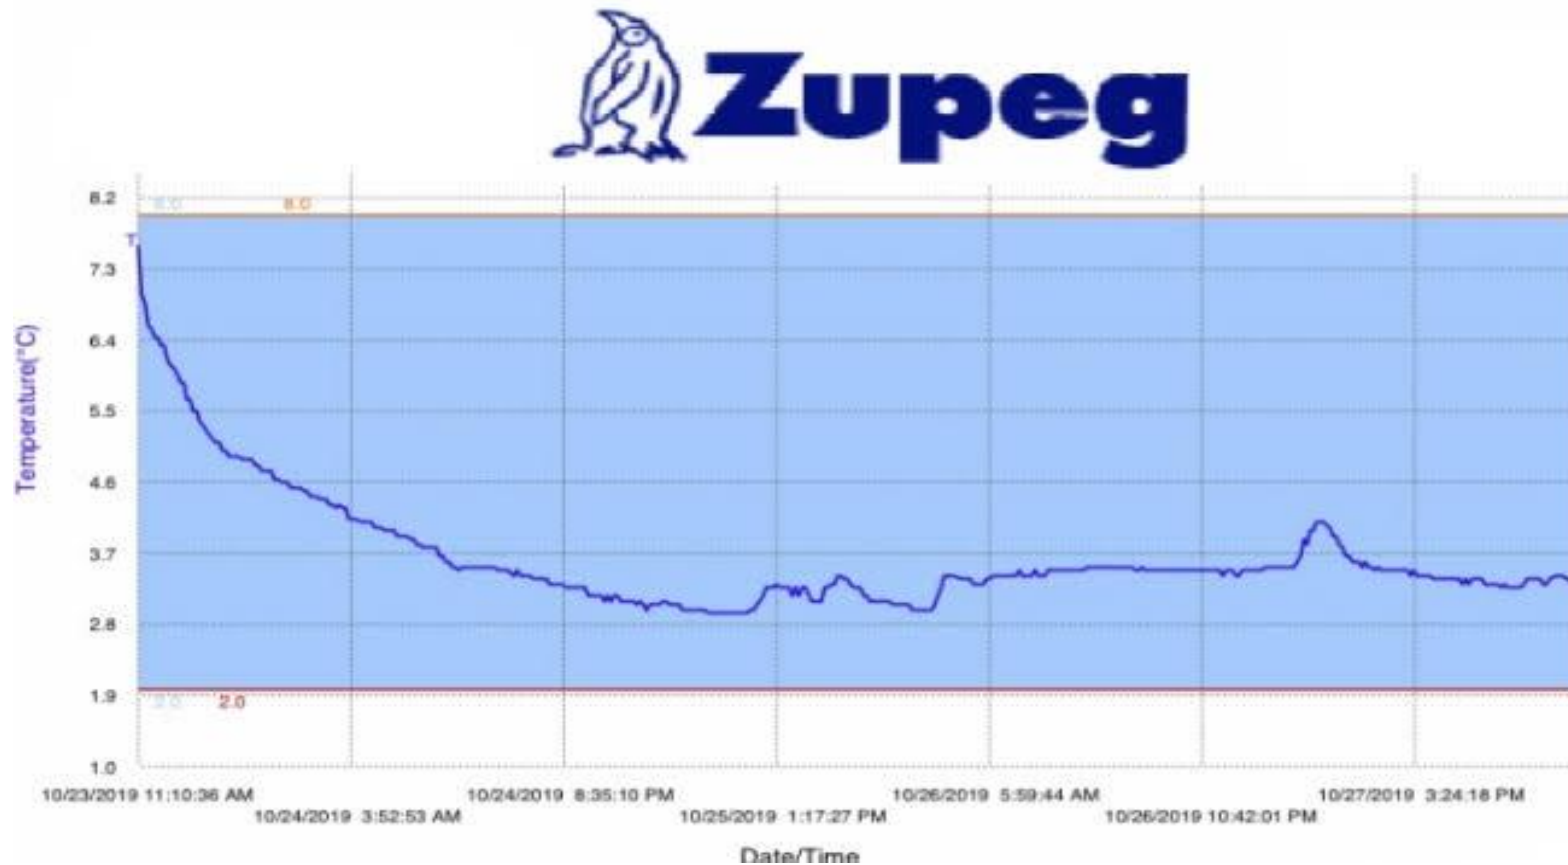

Exportación Pallet Shipper Z1900 PRO PCM desde Uruguay a Israel. Autonomía 100 hs

Observaciones:

En el gráfico se detalla la curva de temperatura registrada por el sensor dentro del Pallet Shipper y la franja azul clara del gráfico indica el rango de 2 a 8°C, y claramente se puede apreciar la estabilidad de la curva de temperatura del producto.