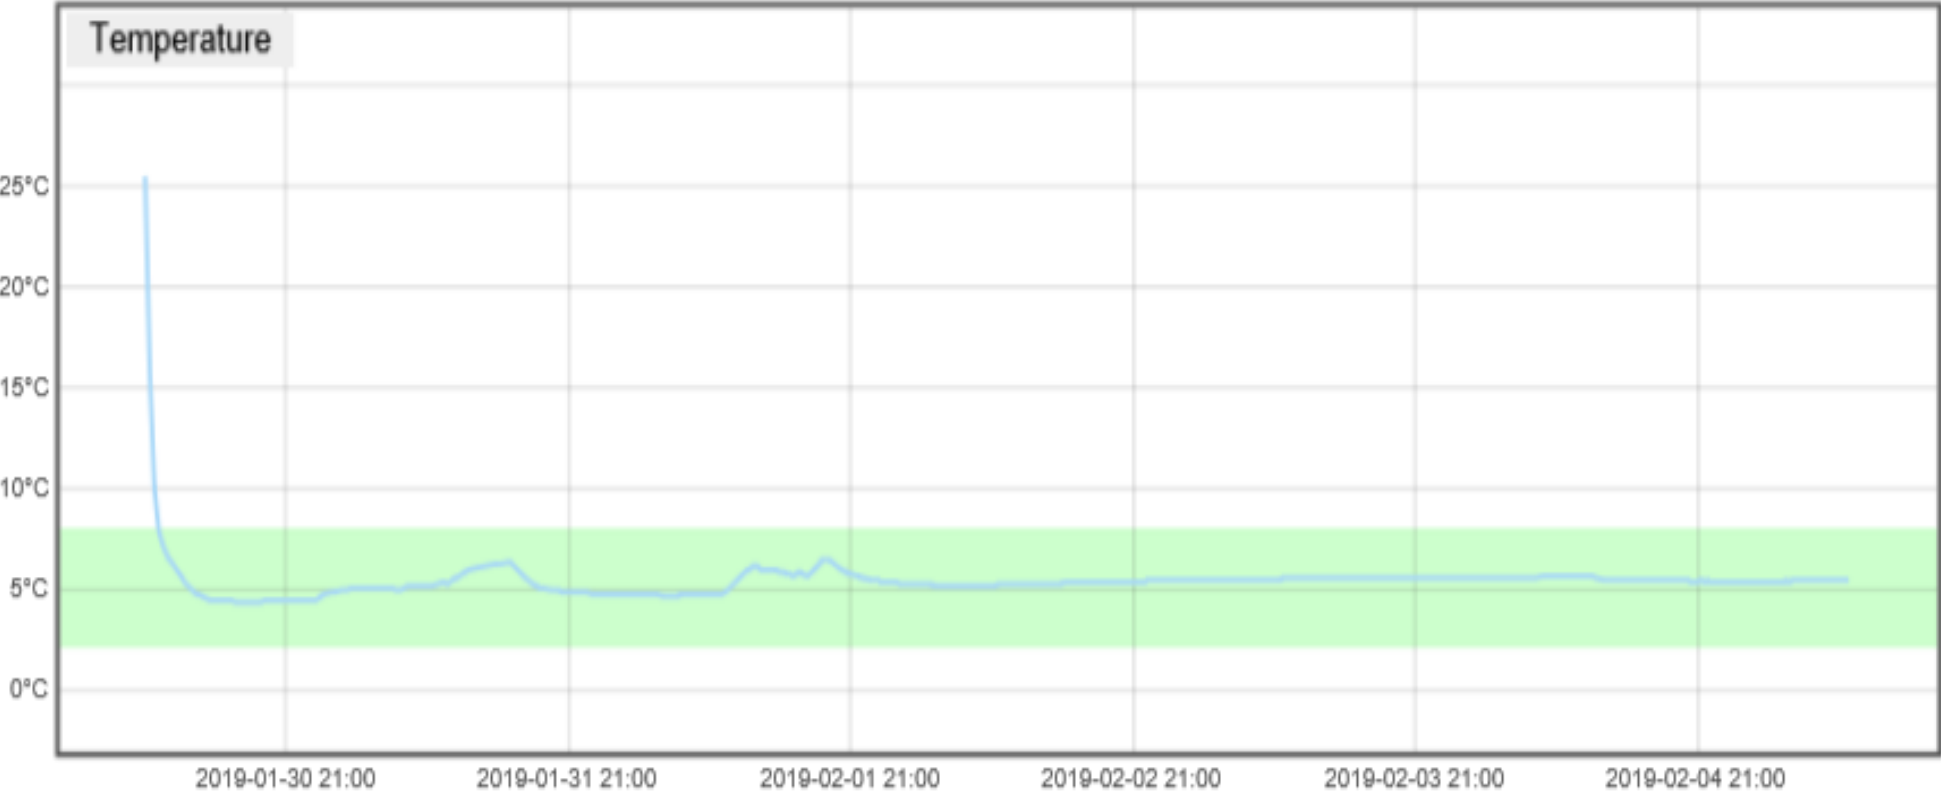

Exportación kit Z1023 PRO PCM desde Buenos Aires a San Salvador. Autonomía 120 hs

Observaciones:

En el gráfico se detalla la curva de temperatura registrada por el sensor dentro del kit y la franja verde clara del gráfico indica el rango de 2 a 8°C, y claramente se puede apreciar la estabilidad de la curva de temperatura del kit.