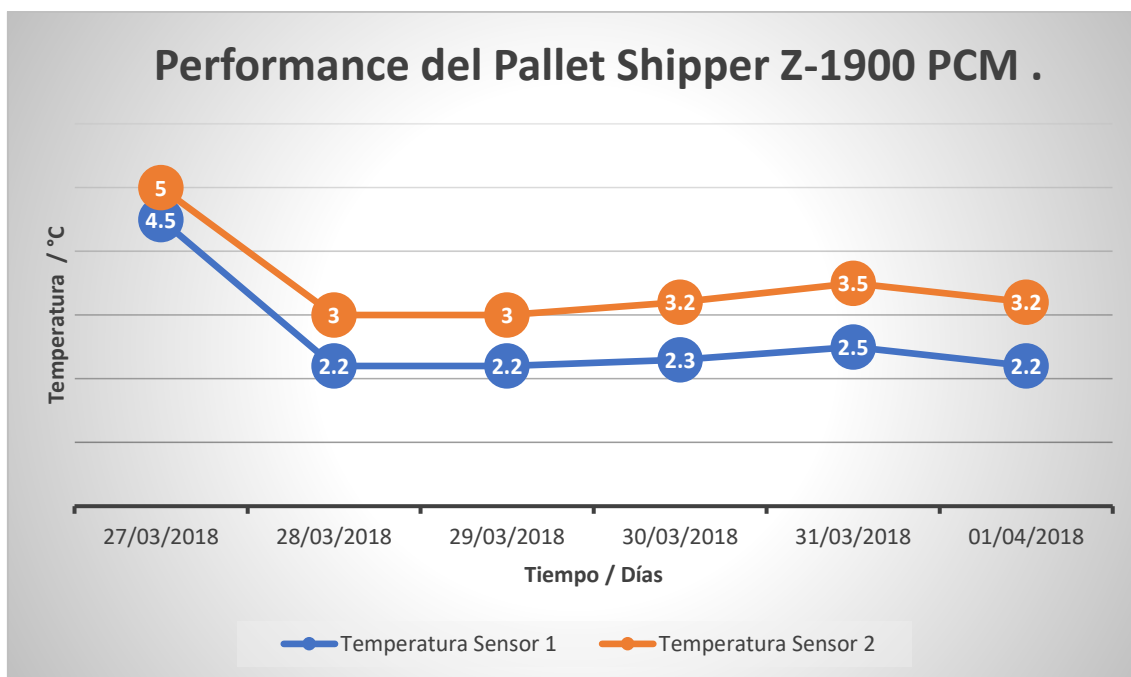

Exportación Bs As- Guatemala con Pallet Shipper Z-1900 PCM

En este caso el cliente opta por solicitar el Pallet Shipper Z-1900 PCM con el servicio de acondicionamiento, armado y entrega incluido. De esta manera el cliente recibe el Pallet Shipper con los geles congelados ya dispuestos en sus respectivos lugares (con su debido control de temperatura) de manera tal que solamente tenga que abrir la tapa del mismo y colocar los medicamentos (2 C ° a 8 C °) en su interior. La logística de Zupeg se encarga de llevarlo hasta el Aeropuerto.

Supervisión de la Carga de Medicamentos

Carga de los medicamentos en Cajas de cartón.

En este caso un importante Laboratorio Nacional Argentino realizó una exportación de medicamentos oncológicos partiendo de Buenos Aires con destino final Guatemala. Los medicamentos deben ir con rango de temperatura de 2 C ° a 8 C °. Para esta exportación se utilizó el *Pallet Shipper Z-1900- PCM.*

Exportación de Buenos Aires a Guatemala con escala en Bogotá (120 horas) utilizando el Pallet Shipper Z-1900 PCM.

El perfil de la temperatura ambiente desde Ezeiza (Buenos Aires) hasta Bogotá (Colombia) se mantuvo entre 15 C ° y 25 C °; en Bogotá el Pallet Shipper Z-1900 PCM se guardó en cámara entre 2 C ° y 8 C ° hasta su salida con destino final a Guatemala. De Bogotá a Guatemala la temperatura ambiente fue de 15 C ° a 25 C °. El viaje desde Bs As a Guatemala tuvo una duración 120 horas.

En este grafico se demuestra la estabilidad de la temperatura dentro del Pallet Shipper Z-1900 PCM. Si bien la exportación duró en total 120 horas, se demuestra que el pallet Shipper estaba en condiciones de mantener la temperatura dentro del rango de 2 C ° a 8 C ° durante varios días más.