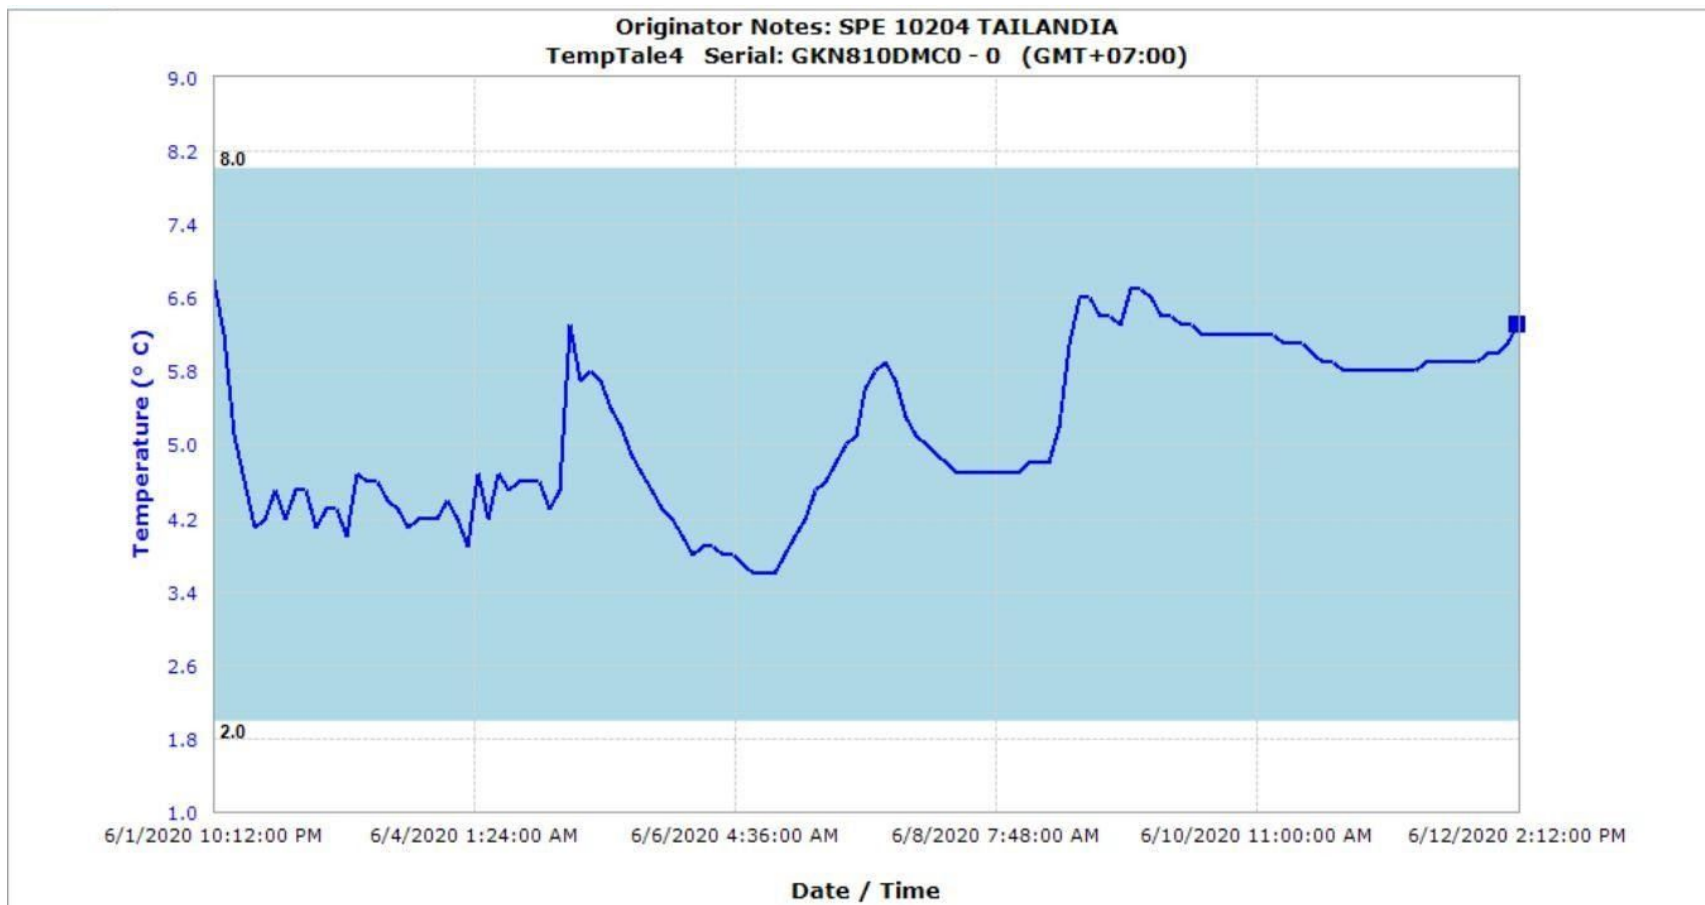

Exportación Pallet Shipper Z1900 PRO PCM desde Buenos Aires a Tailandia. Autonomía 290 hs

Observaciones:

En el gráfico se detalla la curva de temperatura registrada por el sensor dentro del Pallet Shipper y la franja azul clara del gráfico indica el rango de 2 a 8°C, y claramente se puede apreciar la estabilidad de la curva de temperatura del producto.