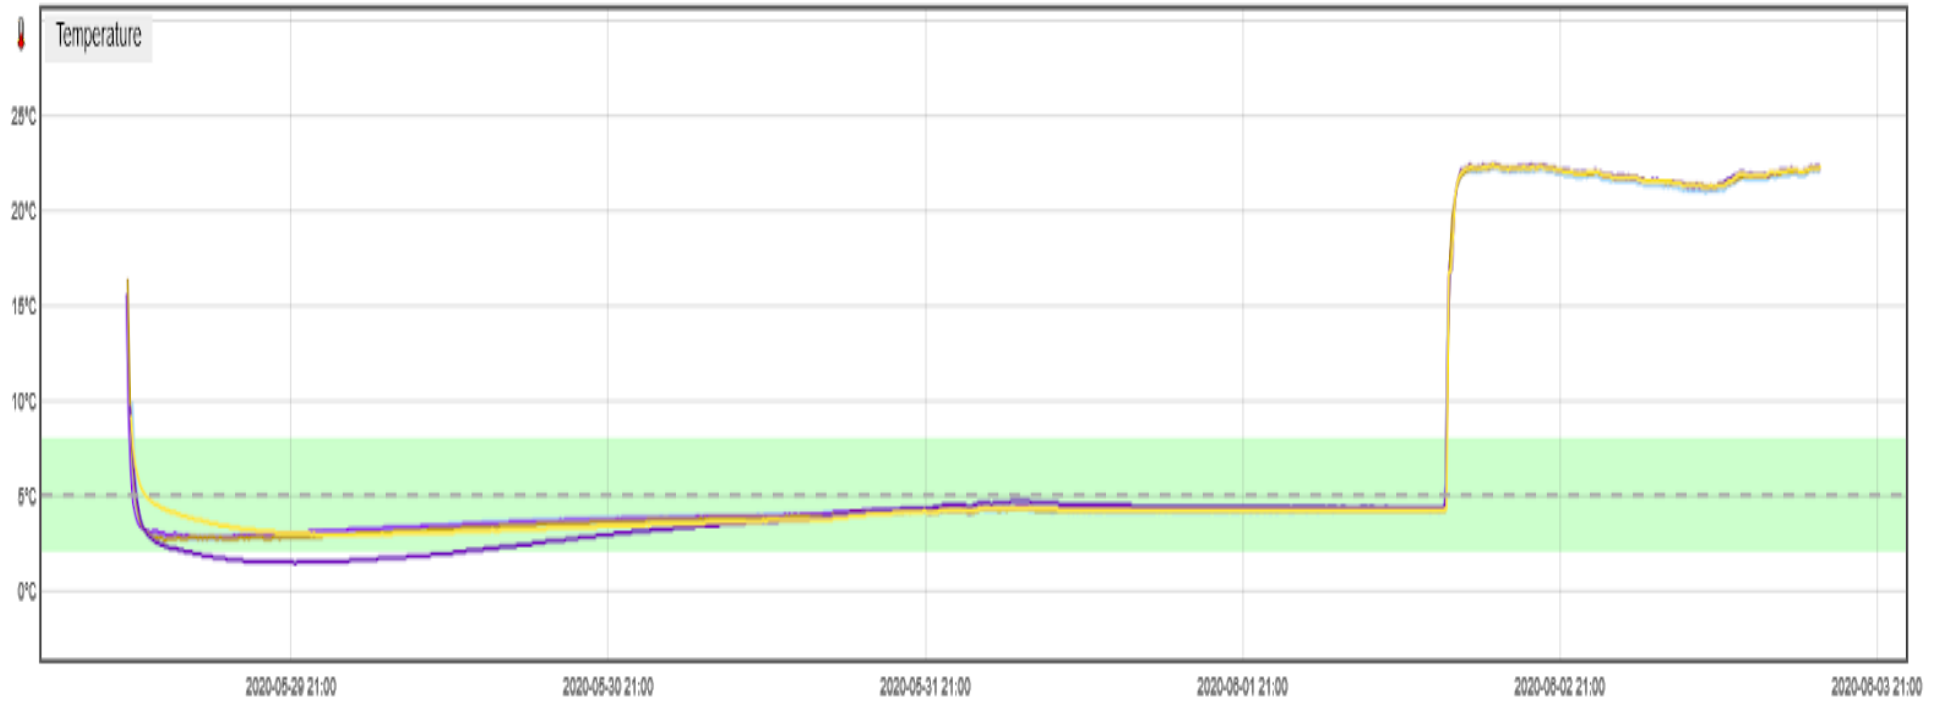

Exportación de 5 kits Z1023 PRO PCM en simultáneo desde Buenos Aires a Uruguay. Autonomía 86 hs

Observaciones:

En el gráfico se detallan las 5 curvas de temperatura registradas por cada sensor en cada kit y la franja verde clara del gráfico indica el rango de 2 a 8°C, se pueden apreciar las estabildades de las curvas de temperatura de los kits.